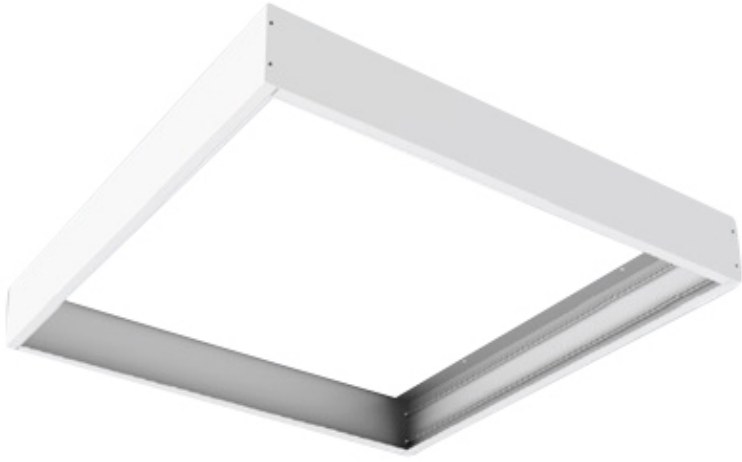

Pinta-asennuskehys LED-paneeli JÄTTI 600*600, valkoinen

Helposti asennettava tyylikäas asennuskehys LED-paneelille JÄTTI 600*600mm. Valaisimen muuntaja mahtuu kehyksen sisään valaisimen päälle.

Valaisimen väri	Valkoinen
Kehyksen muoto	Neliskanttinen
Takuu	24kk